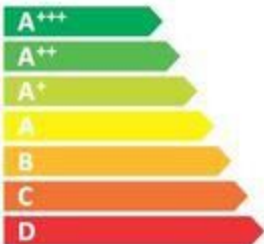

ENERG

енергия - ενεργεια

Y

IIA

IE

IIA

SNAIGĒ

RF62FB-P5CB270

A++

ENERGIA - ЕНЕРГИЯ
ENERGEIA - ENERGIA
ENERGY - ENERGIE - ENERGI

252
KWh/annum

257 L

94 L

42 dB